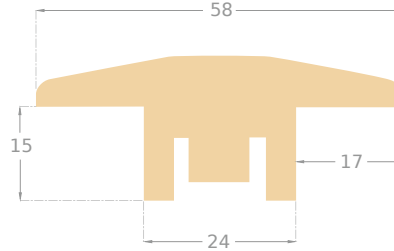

(mm)

Moulding

T-PRIJELAZNA LAJSNA
NEOBRAĐENI HRAST

Vrsta drveta
Hrast

Površinska obrada
Netretiran

Proizvedeno u Švedskoj.

Specifikacija

OPĆENITO

Vrsta drveta	Hrast
Površinska obrada	Netretiran

DIMENZIJE

Dužina	2400 mm

KLASIFIKACIJA I SIGURNOST

FSC	FSC Mix Credit (DNV-COC-001679)

RAZNO

Visina	21 mm
Dubina	58 mm
Podrijetlo	Švedska