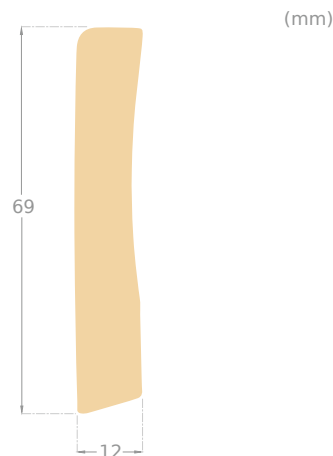

# Skirting

## SOCKELLEISTE WEISS 12X69 MM

Färbung  
Weiß

Diese weiß lackierte Sockelleiste ist aus Fichtenholz gefertigt und bietet einen schönen Übergang zu hellen Wänden. Die Sockelleiste verdeckt effektiv den Spalt zwischen Boden und Wand und sorgt so für Schutz und gleichzeitig für ein nahtloses Erscheinungsbild.

#### ABMESSUNGEN

Länge	2400 mm
-------	---------

#### PAKET

Höhe	69 mm
Tiefe	12 mm
Herkunft	Schweden