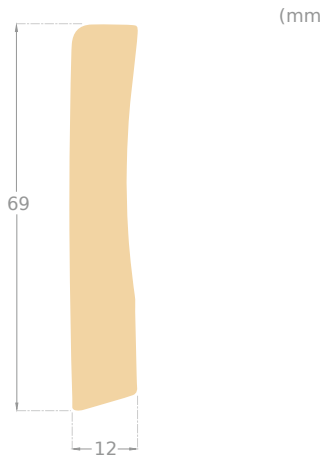

## Skirting board

## PLINTHE BLANCHE 12X69 MM

Teinte  
Blanc

Cette plinthe blanche vernis fabriquée en épicéa, assure une transition élégante avec les murs clairs. Elle dissimule efficacement l'espace entre le sol et le mur, offrant une protection tout en conservant une apparence homogène.

## DIMENSIONS

Longueur	2400 mm
----------	---------

## MISC

Hauteur	69 mm
Profondeur	12 mm
Origine	Suède