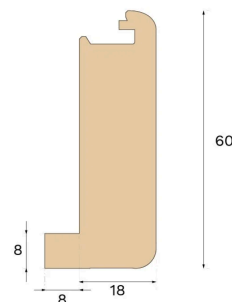

Stair nosing

TREPPENNASE OFFENE TREPPE EICHE 1000 MM

Holzart
Eiche

Färbung
Natural

Oberflächenbehandlung
Unbehandelt

Diese unbehandelte Treppenkante, die für offene Treppen konzipiert wurde, wird in Kroatien aus FSC-zertifizierter Eiche gefertigt und von Välinge Innovation patentiert.

Spezifikation

ALLGEMEIN

Holzart	Eiche
Färbung	Natural
Oberflächenbehandlung	Unbehandelt

ABMESSUNGEN

Länge	1000 mm
-------	---------

KLASSIFIZIERUNG UND SICHERHEIT GRUPPO.

FSC	FSC 100% (SA-COC-001149)
-----	--------------------------

PAKET

Höhe	60 mm
Tiefe	26 mm
Kompatibel mit Versionen	Woodura Planks 3.0 (XL, XXL)

Bjelin bjelin.com de-sales@bjelin.com

Copyright 2025 Bjelin Sweden AB. Weights and dimensions may have minor variations depending on external circumstances. Bjelin reserves the right to deviate from the weight and dimensions in this technical data sheet. Technologies mentioned may be subject to patent protection and invented by Välinge Innovation AB (www.valinge.se/patents). Use of trademarks herein owned by Bjelin Sweden AB or Välinge Innovation AB is under license.