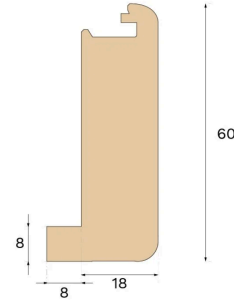

Stair nose

TRAPPEFORKANT ÅBEN
TRAPPE EG 1000 MMTræsart
EgPigmentering
NaturalOverfladebehandling
Ubehandlet

Denne ubehandlede trappeforkant, der er designet til åbne trapper, er fremstillet af FSC-certificeret eg fra Kroatien og patenteret af Välinge Innovation.

Specifikation

GENERELT

Træsart	Eg
Pigmentering	Natural
Overfladebehandling	Ubehandlet

MÅL

Længde	1000 mm
--------	---------

KLASSIFICERING OG SIKKERHED

FSC	FSC 100% (SA-COC-001149)
-----	--------------------------

ØVRIGT

Højde	60 mm
Dybde	26 mm
Kompatibel med versioner	Woodura Planks 3.0 (XL, XXL)

Bjelin Sweden AB | bjelin.com | sales@bjelin.com | +46-771-101 099

Copyright 2024 Bjelin Sweden AB. Weights and dimensions may have minor variations depending on external circumstances. Bjelin reserves the right to deviate from the weight and dimensions in this technical data sheet. Technologies mentioned may be subject to patent protection and invented by Välinge Innovation AB (www.valinge.se/patents). Use of trademarks herein owned by Bjelin Sweden AB or Välinge Innovation AB is under license.