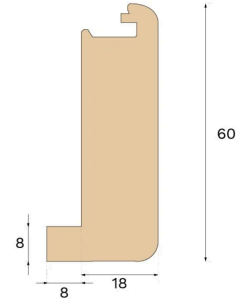

## Stair nosing

**NARIZ DE ESCALERA ESCALERA  
ABIERTA ROBLE 1000 MM**Tipo de madera  
RobleColor  
NaturalAcabado  
Sin tratar

Esta nariz de escalera sin tratar, diseñada para escaleras abiertas, está fabricada en Croacia con roble certificado FSC y patentada por Välinge Innovation.

**Especificación****GENERAL**

Tipo de madera	<b>Roble</b>
Color	<b>Natural</b>
Acabado	<b>Sin tratar</b>

**MEDIDAS**

Largo	<b>1000 mm</b>
-------	----------------

**CLASIFICACION Y SEGURIDAD**

FSC	<b>FSC 100% (FSC-C140725)</b>
-----	-------------------------------

**VARIAS**

Altura	<b>60 mm</b>
Profundidad	<b>26 mm</b>
Compatible con versiones	<b>Woodura Planks 3.0 (XL, XXL)</b>