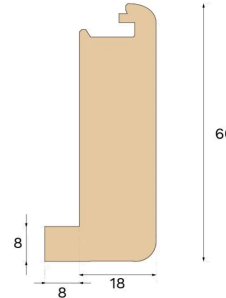

Porrasnokat

**PORRASNOKKA AVOPORTAASEEN
TAMMI 1000 MM**Puulaji
TammiPetsaus
NaturalPintakäsittely
Käsittlemätön

Tämä käsittelemätön porrasnokka, joka on suunniteltu avoimiin portaisiin, on valmistettu FSC-sertifioidusta tammesta Kroatiassa ja sen on patentoinut Välinge Innovation.

**Spesifikaatio****YLEISTÄ**

| | |
|----------------|---------------|
| Puulaji | Tammi |
| Petsaus | Natural |
| Pintakäsittely | Käsittlemätön |

MITAT

| | |
|--------|---------|
| Pituus | 1000 mm |
|--------|---------|

LUOKITUS JA TURVALLISUUS

| | |
|-----|--------------------------|
| FSC | FSC 100% (SA-COC-001149) |
|-----|--------------------------|

MUUT

| | |
|--------------------------------|------------------------------|
| Korkeus | 60 mm |
| Syvyys | 26 mm |
| Yhteensopiva versioiden kanssa | Woodura Planks 3.0 (XL, XXL) |