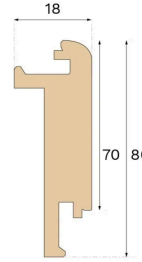

Stair nose

RUBNI PROFIL ZA OTVORENO
STUBIŠTE HRAST 1000 MMVrsta drveta
HrastBoja
NaturalPovršinska obrada
Netretiran

Bjelinov rubni profil za stepenice povećava estetsku privlačnost vašeg stubišta. Za jednostavnu ugradnju, upotrijebite već postojeći utor na podnoj dasci i zaljepite rubni profil na mjesto.

Specifikacija

OPĆENITO

Vrsta drveta	Hrast
Boja	Natural
Površinska obrada	Netretiran

DIMENZIJE

Dužina	1000 mm
--------	---------

KLASIFIKACIJA I SIGURNOST

FSC	FSC 100% (SA-COC-001149)
-----	--------------------------

RAZNO

Visina	60 mm
Dubina	26 mm
Kompatibilno s verzijama	Woodura Planks 3.0 (XL, XXL)

Bjelin Croatia d.o.o | bjelin.com | hr-sales@bjelin.com

Copyright 2024 Bjelin Sweden AB. Weights and dimensions may have minor variations depending on external circumstances. Bjelin reserves the right to deviate from the weight and dimensions in this technical data sheet. Technologies mentioned may be subject to patent protection and invented by Välinge Innovation AB (www.valinge.se/patents). Use of trademarks herein owned by Bjelin Sweden AB or Välinge Innovation AB is under license.