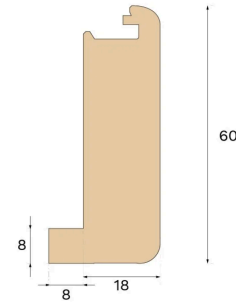

Stair nosing

**TRAPPENESE ÅPEN
TRAPP EIK 1000 MM**Treslag
EikInnfarging
NaturalOverflatebehandling
Ubehandlet

Denne ubehandlede trappenesen, designet for åpne trapper, er laget av FSC-sertifisert eik i Kroatia og patentert av Välinge Innovation.

Spesifikasjon

GENERELT

Treslag	Eik
Innfarging	Natural
Overflatebehandling	Ubehandlet

MÅL

Lengde	1000 mm
--------	---------

KLASSIFISERING OG SIKKERHET

FSC	FSC 100% (FSC-C140725)
-----	------------------------

ANNEN

Høyde	60 mm
Dybde	26 mm
Kompatibel med versjoner	Woodura Planks 3.0 (XL, XXL)
NOBB-nummer	60144923

Bjelin bjelin.com support@bjelin.com +47 3322 2300

Copyright 2025 Bjelin Sweden AB. Weights and dimensions may have minor variations depending on external circumstances. Bjelin reserves the right to deviate from the weight and dimensions in this technical data sheet. Technologies mentioned may be subject to patent protection and invented by Välinge Innovation AB (www.valinge.se/patents). Use of trademarks herein owned by Bjelin Sweden AB or Välinge Innovation AB is under license.