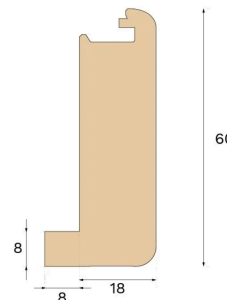

Specifikation

ALLMÄNT

Träslag	Ek
Infärgning	Natural
Ytbehandling	Obehandlat

MÅTT

Längd	1000 mm
-------	---------

KLASSIFICERING OCH SÄKERHET

FSC	FSC 100% (SA-COC-001149)
-----	--------------------------

ÖVRIGT

Höjd	60 mm
Djup	26 mm
Kompatibla versioner	Woodura Planks 3.0 (XL, XXL)

Bjelin Sweden AB bjelin.com support@bjelin.se 020-51 50 10

Copyright 2024 Bjelin Sweden AB. Vikt och dimensioner kan ha mindre variationer beroende på yttre omständigheter. Bjelin förbehåller sig rätten att avvika från vikten och dimensionerna i detta tekniska datablad. Nämnade teknologier kan vara föremål för patentskydd och uppfunna av Välinge Innovation AB (www.valinge.se/patents). Användning av varumärken här ägda av Bjelin Sweden AB eller Välinge Innovation AB sker under licens.