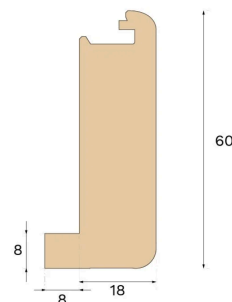

Stair nosing

TREPPENNASE OFFENE TREPPE EICHE 1400 MM

Holzart
Eiche

Färbung
Natural

Oberflächenbehandlung
Unbehandelt

Diese unbehandelte Treppenkante, die für offene Treppen konzipiert wurde, wird in Kroatien aus FSC-zertifizierter Eiche gefertigt und von Välinge Innovation patentiert.

Spezifikation

ALLGEMEIN

Holzart	Eiche
Färbung	Natural
Oberflächenbehandlung	Unbehandelt

ABMESSUNGEN

Länge	1400 mm
-------	---------

KLASSIFIZIERUNG UND SICHERHEIT GRUPPO.

FSC	FSC 100% (SA-COC-001149)
-----	--------------------------

PAKET

Höhe	60 mm
Tiefe	26 mm
Kompatibel mit Versionen	Woodura Planks 3.0 (XL, XXL)

Bjelin bjelin.com de-sales@bjelin.com

Copyright 2025 Bjelin Sweden AB. Weights and dimensions may have minor variations depending on external circumstances. Bjelin reserves the right to deviate from the weight and dimensions in this technical data sheet. Technologies mentioned may be subject to patent protection and invented by Välinge Innovation AB (www.valinge.se/patents). Use of trademarks herein owned by Bjelin Sweden AB or Välinge Innovation AB is under license.