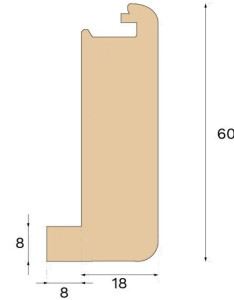

Stair nose

TRAPPEFORKANT ÅBEN TRAPPE EG 1400 MM

Træsart
Eg

Pigmentering
Natural

Overfladebehandling
Ubehandlet

Denne ubehandlede trappeforkant, er designet til åbne trapper, er fremstillet af FSC-certificeret egetræ fra Kroatien og patenteret af Välinge Innovation.

Specifikation

GENERELT

Træsart	Eg
Pigmentering	Natural
Overfladebehandling	Ubehandlet

MÅL

Længde	1400 mm
--------	---------

KLASSIFICERING OG SIKKERHED

FSC	FSC 100% (SA-COC-001149)
-----	--------------------------

ØVRIGT

Højde	60 mm
Dybde	26 mm
Kompatibel med versioner	Woodura Planks 3.0 (XL, XXL)

Bjelin Sweden AB | bjelin.com | sales@bjelin.com | +46-771-101 099

Copyright 2024 Bjelin Sweden AB. Weights and dimensions may have minor variations depending on external circumstances. Bjelin reserves the right to deviate from the weight and dimensions in this technical data sheet. Technologies mentioned may be subject to patent protection and invented by Välinge Innovation AB (www.valinge.se/patents). Use of trademarks herein owned by Bjelin Sweden AB or Välinge Innovation AB is under license.