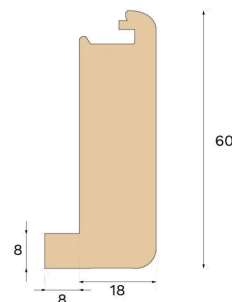

Stair nosing

NARIZ DE ESCALERA ESCALERA ABIERTA ROBLE 1400 MM

Tipo de madera
Roble

Color
Natural

Acabado
Sin tratar

Esta nariz de escalera sin tratar, diseñada para escaleras abiertas, está fabricada en Croacia con roble certificado FSC y patentada por Välinge Innovation.

Especificación

GENERAL

| | |
|----------------|------------|
| Tipo de madera | Roble |
| Color | Natural |
| Acabado | Sin tratar |

MEDIDAS

| | |
|-------|---------|
| Largo | 1400 mm |
|-------|---------|

CLASIFICACION Y SEGURIDAD

| | |
|-----|------------------------|
| FSC | FSC 100% (FSC-C140725) |
|-----|------------------------|

VARIAS

| | |
|--------------------------|------------------------------|
| Altura | 60 mm |
| Profundidad | 26 mm |
| Compatible con versiones | Woodura Planks 3.0 (XL, XXL) |