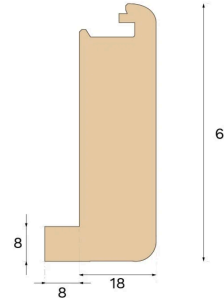

## Porrasnokat

**PORRASNOKKA AVOPORTAASEEN  
TAMMI 1400 MM**Puulaji  
TammiPetsaus  
NaturalPintakäsittely  
Käsittlemätön

Tämä käsittelemätön porrasnokka, joka on suunniteltu avoimiin portaisiin, on valmistettu FSC-sertifioidusta tammesta Kroatiassa ja sen on patentoinut Välinge Innovation.

**Spesifikaatio****YLEISTÄ**

Puulaji	Tammi
Petsaus	Natural
Pintakäsittely	Käsittlemätön

**MITAT**

Pituus	1400 mm
--------	---------

**LUOKITUS JA TURVALLISUUS**

FSC	FSC 100% (SA-COC-001149)
-----	--------------------------

**MUUT**

Korkeus	60 mm
Syvyys	26 mm
Yhteensopiva versioiden kanssa	Woodura Planks 3.0 (XL, XXL)

**Bjelin Finland Oy** [bjelin.com](http://bjelin.com) [myynti@bjelin.com](mailto:myynti@bjelin.com) +358 40 9218055