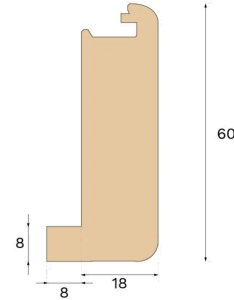

Stair nose

NEZ DE MARCHE ESCALIER
OUVERT CHÊNE 1400 MMType de bois
ChêneTeinte
NaturalFinition
Non traité

Ce nez de marche non traité, conçu pour les escaliers ouverts, est fabriqué à partir de chêne certifié FSC en Croatie et breveté par Välinge Innovation.

Spécification

GÉNÉRAL

Type de bois	Chêne
Teinte	Natural
Finition	Non traité

DIMENSIONS

Longueur	1400 mm
----------	---------

CLASSEMENT ET SÉCURITÉ

FSC	FSC 100% (SA-COC-001149)
-----	--------------------------

MISC

Hauteur	60 mm
Profondeur	26 mm
Compatible avec les versions	Woodura Planks 3.0 (XL, XXL)

Bjelin bjelin.com support@bjelin.com

Copyright 2024 Bjelin Sweden AB. Weights and dimensions may have minor variations depending on external circumstances. Bjelin reserves the right to deviate from the weight and dimensions in this technical data sheet. Technologies mentioned may be subject to patent protection and invented by Välinge Innovation AB (www.valinge.se/patents). Use of trademarks herein owned by Bjelin Sweden AB or Välinge Innovation AB is under license.