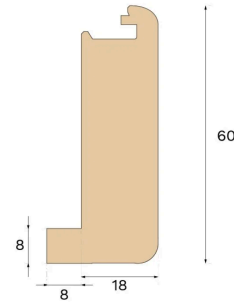

Stair nosing

**TRAPPENESE ÅPEN
TRAPP EIK 1400 MM**Treslag
EikInnfarging
NaturalOverflatebehandling
Ubehandlet

Denne ubehandlede trappenesen, designet for åpne trapper, er laget av FSC-sertifisert eik i Kroatia og patentert av Välinge Innovation.

Spesifikasjon

GENERELT

Treslag	Eik
Innfarging	Natural
Overflatebehandling	Ubehandlet

MÅL

Lengde	1400 mm
--------	---------

KLASSIFISERING OG SIKKERHET

FSC	FSC 100% (FSC-C140725)
-----	------------------------

ANNEN

Høyde	60 mm
Dybde	26 mm
Kompatibel med versjoner	Woodura Planks 3.0 (XL, XXL)
NOBB-nummer	60144924