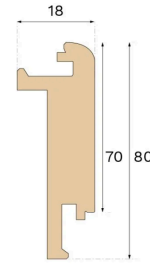

Stair nose

**TRAPPEFORKANT LUKKET
TRAPPE EG 1000 MM**

Træsart
Eg

Pigmentering
Natural

Overfladebehandling
Ubehandlet

Denne ubehandlede trappeforkant, der er designet til lukkede trapper, er fremstillet af FSC-certificeret eg fra Kroatien og patenteret af Välinge Innovation.

Specifikation

GENERELT

Træsart	Eg
Pigmentering	Natural
Overfladebehandling	Ubehandlet

MÅL

Længde	1000 mm

KLASSIFICERING OG SIKKERHED

FSC	FSC 100% (SA-COC-001149)

ØVRIGT

Højde	80 mm
Dybde	18 mm
Kompatibel med versioner	Woodura Planks 3.0 (XL, XXL)

Bjelin Sweden AB | bjelin.com | sales@bjelin.com | +46-771-101 099

Copyright 2024 Bjelin Sweden AB. Weights and dimensions may have minor variations depending on external circumstances. Bjelin reserves the right to deviate from the weight and dimensions in this technical data sheet. Technologies mentioned may be subject to patent protection and invented by Välinge Innovation AB (www.valinge.se/patents). Use of trademarks herein owned by Bjelin Sweden AB or Välinge Innovation AB is under license.

Lægningsanvisning og plejeråd samt yderligere produktinformationer finder du ved at scanne QR-koden eller gå ind på bjelin.com.