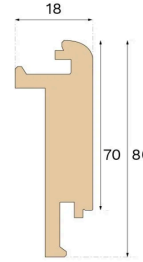

## Porrasnokat

**PORRASNOKKA  
UMPIPORTAASEEN  
TAMMI 1000 MM**Puulaji  
TammiPetsaus  
NaturalPintakäsittely  
Käsittlemätön

Tämä käsittelemätön porraskokki, joka on suunniteltu umpiportaasiin, on valmistettu FSC-sertifioidusta tammesta Kroatiaassa ja sen on patentoinut Välinge Innovation.

**Spesifikaatio****YLEISTÄ**

Puulaji	Tammi
Petsaus	Natural
Pintakäsittely	Käsittlemätön

**MITAT**

Pituus	1000 mm
--------	---------

**LUOKITUS JA TURVALLISUUS**

FSC	FSC 100% (SA-COC-001149)
-----	--------------------------

**MUUT**

Korkeus	80 mm
Syvyys	18 mm
Yhteensopiva versioiden kanssa	Woodura Planks 3.0 (XL, XXL)

**Bjelin Finland Oy** [bjelin.com](http://bjelin.com) [myynti@bjelin.com](mailto:myynti@bjelin.com) +358 40 9218055