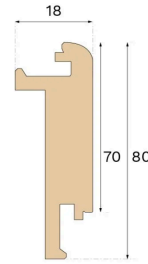

Stair nose

NEZ DE MARCHE ESCALIER
FERMÉ CHÊNE 1000 MMType de bois
ChêneTeinte
NaturalFinition
Non traité

Ce nez de marche non traité, conçu pour les escaliers fermés, est fabriqué à partir de chêne certifié FSC en Croatie et breveté par Välinge Innovation.

Spécification

GÉNÉRAL

Type de bois	Chêne
Teinte	Natural
Finition	Non traité

DIMENSIONS

Longueur	1000 mm
----------	---------

CLASSEMENT ET SÉCURITÉ

FSC	FSC 100% (SA-COC-001149)
-----	--------------------------

MISC

Hauteur	80 mm
Profondeur	18 mm
Compatible avec les versions	Woodura Planks 3.0 (XL, XXL)

Bjelin bjelin.com support@bjelin.com

Copyright 2024 Bjelin Sweden AB. Weights and dimensions may have minor variations depending on external circumstances. Bjelin reserves the right to deviate from the weight and dimensions in this technical data sheet. Technologies mentioned may be subject to patent protection and invented by Välinge Innovation AB (www.valinge.se/patents). Use of trademarks herein owned by Bjelin Sweden AB or Välinge Innovation AB is under license.