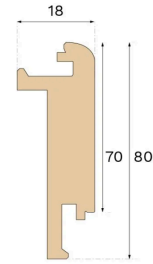

Stair nosing

TRAPPENESE LUKKET
TRAPPEOPPGANG EIK 1000 MM

Denne ubehandlede trappenesen, designet for lukkede trapper, er laget av FSC-sertifisert eik i Kroatia og patentert av Välinge Innovation.

Spesifikasjon

GENERELT

Treslag	Eik
Innfarging	Natural
Overflatebehandling	Ubehandlet

MÅL

Lengde	1000 mm

KLASSIFISERING OG SIKKERHET

FSC	FSC 100% (FSC-C140725)

ANNEN

Høyde	80 mm
Dybde	18 mm
Kompatibel med versjoner	Woodura Planks 3.0 (XL, XXL)
NOBB-nummer	60685443