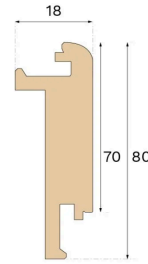

**Specifikation****ALLMÄNT**

Träslag	Ek
Infärgning	Natural
Ytbehandling	Obehandlat

**MÅTT**

Längd	1000 mm
-------	---------

**KLASSIFICERING OCH SÄKERHET**

FSC	FSC 100% (SA-COC-001149)
-----	--------------------------

**ÖVRIGT**

Höjd	80 mm
Djup	18 mm
Kompatibla versioner	Woodura Planks 3.0 (XL, XXL)

**Bjelin Sweden AB** [bjelin.com](http://bjelin.com) [support@bjelin.se](mailto:support@bjelin.se) 020-51 50 10

Copyright 2024 Bjelin Sweden AB. Vikt och dimensioner kan ha mindre variationer beroende på yttre omständigheter. Bjelin förbehåller sig rätten att avvika från vikten och dimensionerna i detta tekniska datablad. Nämnade teknologier kan vara föremål för patentskydd och uppfunna av Välinge Innovation AB ([www.valinge.se/patents](http://www.valinge.se/patents)). Användning av varumärken här ägda av Bjelin Sweden AB eller Välinge Innovation AB sker under licens.