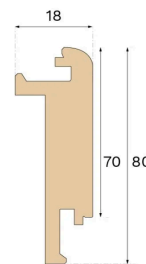

Stair nosing

NARIZ DE ESCALERA ESCALERA CERRADA ROBLE 1400 MM

Tipo de madera
Roble

Color
Natural

Acabado
Sin tratar

Esta nariz de escalera no tratada, diseñada para escaleras cerradas, está fabricada en roble certificado FSC en Croacia y patentada por Välinge Innovation.

Especificación

GENERAL

Tipo de madera	Roble
Color	Natural
Acabado	Sin tratar

MEDIDAS

Largo	1400 mm
-------	---------

CLASIFICACION Y SEGURIDAD

FSC	FSC 100% (FSC-C140725)
-----	------------------------

VARIAS

Altura	80 mm
Profundidad	18 mm
Compatible con versiones	Woodura Planks 3.0 (XL, XXL)