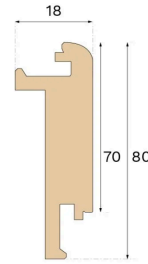

Stair nose

NEZ DE MARCHE ESCALIER
FERMÉ CHÊNE 1400 MMType de bois
ChêneTeinte
NaturalFinition
Non traité

Ce nez de marche non traité, conçu pour les escaliers fermés, est fabriqué à partir de chêne certifié FSC en Croatie et breveté par Välinge Innovation.

Spécification

GÉNÉRAL

Type de bois	Chêne
Teinte	Natural
Finition	Non traité

DIMENSIONS

Longueur	1400 mm
----------	---------

CLASSEMENT ET SÉCURITÉ

FSC	FSC 100% (SA-COC-001149)
-----	--------------------------

MISC

Hauteur	80 mm
Profondeur	18 mm
Compatible avec les versions	Woodura Planks 3.0 (XL, XXL)

Bjelin bjelin.com support@bjelin.com

Copyright 2024 Bjelin Sweden AB. Weights and dimensions may have minor variations depending on external circumstances. Bjelin reserves the right to deviate from the weight and dimensions in this technical data sheet. Technologies mentioned may be subject to patent protection and invented by Välinge Innovation AB (www.valinge.se/patents). Use of trademarks herein owned by Bjelin Sweden AB or Välinge Innovation AB is under license.