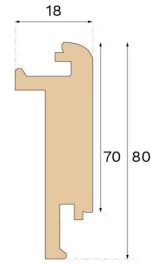

Spesifikasjon

GENERELT

Treslag	Eik
Innfarging	Natural
Overflatebehandling	Ubehandlet

MÅL

Lengde	1400 mm
--------	---------

KLASSIFISERING OG SIKKERHET

FSC	FSC 100% (FSC-C140725)
-----	------------------------

ANNEN

Høyde	80 mm
Dybde	18 mm
Kompatibel med versjoner	Woodura Planks 3.0 (XL, XXL)
NOBB-nummer	60685446