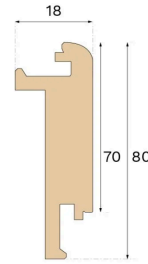

Specifikation

ALLMÄNT

Träslag	Ek
Infärgning	Natural
Ytbehandling	Obehandlat

MÅTT

Längd	1400 mm
-------	---------

KLASSIFICERING OCH SÄKERHET

FSC	FSC 100% (SA-COC-001149)
-----	--------------------------

ÖVRIGT

Höjd	80 mm
Djup	18 mm
Kompatibla versioner	Woodura Planks 3.0 (XL, XXL)

Bjelin Sweden AB bjelin.com support@bjelin.se 020-51 50 10

Copyright 2024 Bjelin Sweden AB. Vikt och dimensioner kan ha mindre variationer beroende på yttre omständigheter. Bjelin förbehåller sig rätten att avvika från vikten och dimensionerna i detta tekniska datablad. Nämnade teknologier kan vara föremål för patentskydd och uppfunna av Välinge Innovation AB (www.valinge.se/patents). Användning av varumärken här ägda av Bjelin Sweden AB eller Välinge Innovation AB sker under licens.