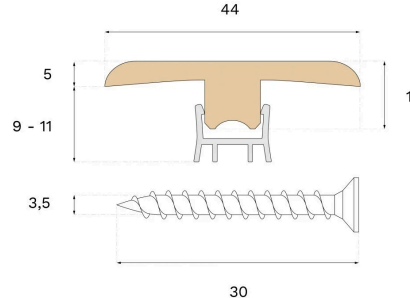

## Moulding

T-PRIJELAZNA LAJSNA  
HRAST NATURALVrsta drveta  
HrastBoja  
Natural

Ovaj lakirana T-prijelazna lajsna izrađena je od smreke I furnira hrasta u Natural boji, s PEFC certifikatom koji osigurava odgovorno šumarstvo. T-prijelazna lajsna nudi atraktivan prijelaz, prikrivajući spojeve između podnih površina.

## DIMENZIJE

Dužina	2400 mm
--------	---------

## RAZNO

Materijal jezgre	Smreka
Visina	10 mm
Dubina	44 mm
Podrijetlo	Italija
Kompatibilno s verzijama	Woodura Planks 3.0 Pro Matte Lacquer