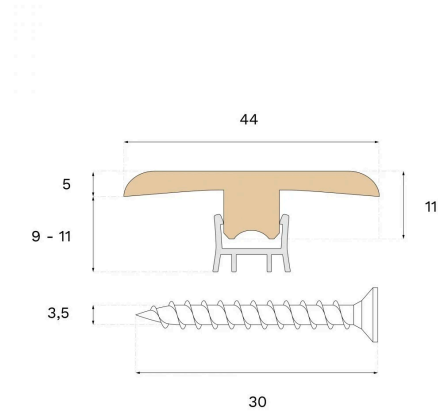

Moulding

T-LIST NATURAL EIK

Treslag
Eik

Innfarging
Natural

Denne lakkerte T-listen i fargen Natural er laget av gran og eikefinér, med PEFC-sertifisering som sikrer ansvarlig skogbruk. T-Listen gir en attraktiv overgang og skjuler skjøter mellom gulvflater.

Spesifikasjon

GENERELT

Treslag	Eik
Innfarging	Natural
Overflatebehandling	Lakk

MÅL

Lengde	2400 mm
--------	----------------

ANNEN

Core material	Gran
Høyde	10 mm
Dybde	44 mm
Opprinnelse	Italia
Kompatibel med versjoner	Woodura Planks 3.0 Pro Matte Lacquer
NOBB-nummer	60626491