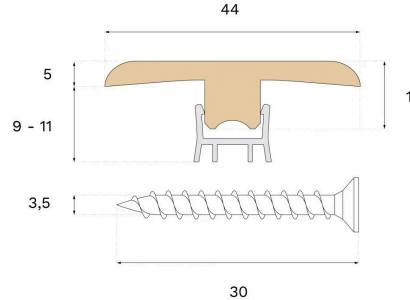

Moulding

T-PRIJELAZNA LAJSNA
HRAST MISTY WHITEVrsta drveta
HrastBoja
Misty White

Ovaj lakirana T-prijelazna lajsna izrađena je od smreke i furnira hrasta u Misty White boji, s PEFC certifikatom koji osigurava odgovorno šumarstvo. T-prijelazna lajsna nudi atraktivan prijelaz, prikrivajući spojeve između podnih površina.

Specifikacija

OPĆENITO

Vrsta drveta	Hrast
Boja	Misty White
Površinska obrada	Lacquer

DIMENZIJE

Dužina	2400 mm
--------	---------

RAZNO

Materijal jezgre	Smreka
Visina	10 mm
Dubina	44 mm
Podrijetlo	Italija
Kompatibilno s verzijama	Woodura Planks 3.0 Pro Matte Lacquer