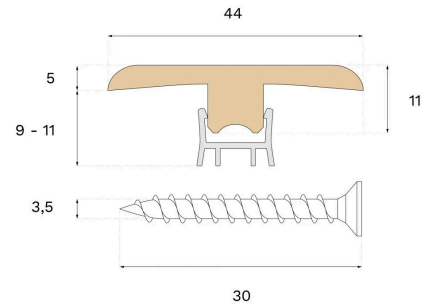

Moulding

T-LIST MISTY WHITE EIK

Treslag
EikInnfarging
Misty White

Denne lakkerte T-listen i fargen Misty White er laget av gran og eikefinér, med PEFC-sertifisering som sikrer ansvarlig skogbruk. T-Listen gir en attraktiv overgang og skjuler skjøtene mellom gulvflatene.

Spesifikasjon

GENERELT

Treslag	Eik
Innfarging	Misty White
Overflatebehandling	Lakk

MÅL

Lengde	2400 mm
--------	---------

ANNEN

Core material	Gran
Høyde	10 mm
Dybde	44 mm
Opprinnelse	Italia
Kompatibel med versjoner	Woodura Planks 3.0 Pro Matte Lacquer
NOBB-nummer	60626492