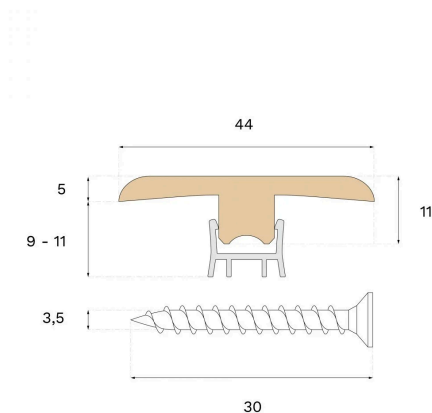

Moulding

T-MOULD ÜBERGANGSPROFIL EARTH GREY EICHE

Holzart
Eiche

Färbung
Earth Grey

Spezifikation

ALLGEMEIN

Holzart	Eiche
Färbung	Earth Grey
Oberflächenbehandlung	Lacquer

ABMESSUNGEN

Länge	2400 mm
-------	---------

PAKET

Core material	Spruce
Höhe	10 mm
Tiefe	44 mm
Herkunft	Italien
Kompatibel mit Versionen	Woodura Planks 3.0 Pro Matte Lacquer