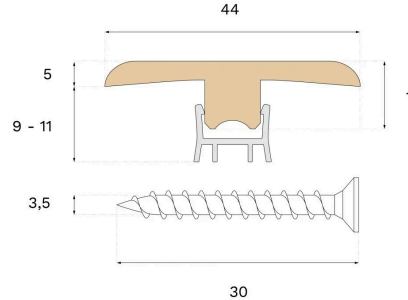

Moulding

T- PRIJELAZNA LAJSNA
HRAST EARTH GREYVrsta drveta
HrastBoja
Earth Grey

Ovaj lakirana T-prijelazna lajsna izrađena je od smreke I furnira hrasta u Earth Grey boji, s PEFC certifikatom koji osigurava odgovorno šumarstvo. T-prijelazna lajsna nudi atraktivan prijelaz, prikrivajući spojeve između podnih površina.

Specifikacija

OPĆENITO

Vrsta drveta	Hrast
Boja	Earth Grey
Površinska obrada	Lacquer

DIMENZIJE

Dužina	2400 mm
--------	---------

RAZNO

Materijal jezgre	Smreka
Visina	10 mm
Dubina	44 mm
Podrijetlo	Italija
Kompatibilno s verzijama	Woodura Planks 3.0 Pro Matte Lacquer