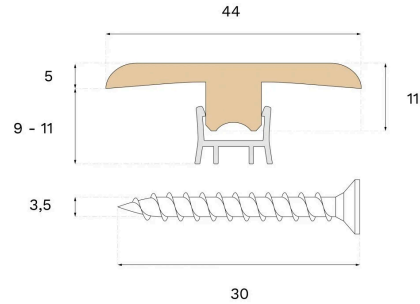

Moulding

T-LIST EARTH GREY EIK

Denne lakkerte T-listen i fargen Earth Grey er laget av gran og eikefinér, med PEFC-sertifisering som sikrer ansvarlig skogbruk. T-Listen gir en attraktiv overgang og skjuler skjøter mellom gulvflatene.

Spesifikasjon

GENERELT

Treslag	Eik
Innfarging	Earth Grey
Overflatebehandling	Lakk

MÅL

Lengde	2400 mm

ANNEN

Core material	Gran
Høyde	10 mm
Dybde	44 mm
Opprinnelse	Italia
Kompatibel med versjoner	Woodura Planks 3.0 Pro Matte Lacquer
NOBB-nummer	60626494