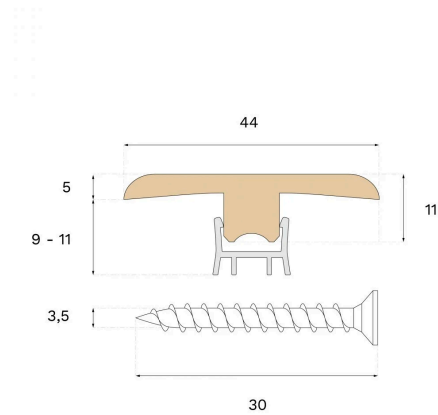

Moulding

T-MOULD ÜBERGANGSPROFIL TERRA BROWN EICHE

Diese lackierte T-Mould ist aus Fichten- und Terra Brown-Eichenfurnier gefertigt und verfügt über eine PEFC-Zertifizierung, die eine verantwortungsvolle Forstwirtschaft gewährleistet. Die T-Mould bietet einen attraktiven Übergang und verdeckt Fugen zwischen Bodenflächen.

Spezifikation

ALLGEMEIN

Holzart	Eiche
Färbung	Terra Brown
Oberflächenbehandlung	Lacquer

ABMESSUNGEN

Länge	2400 mm

PAKET

Core material	Spruce
Höhe	10 mm
Tiefe	44 mm
Herkunft	Italien
Kompatibel mit Versionen	Woodura Planks 3.0 Pro Matte Lacquer