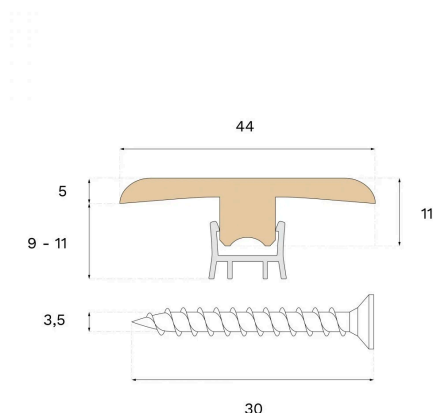

## Moulding

BARRE DE SEUIL EN T  
CHÊNE TERRA BROWNType de bois  
ChêneTeinte  
Terra Brown

Cette barre de seuil en T vernis est fabriquée en épicéa avec un placage en chêne Terra Brown certifié PEFC, garantissant une gestion forestière responsable. Elle permet une transition élégante en dissimulant les joints entre les différentes surfaces de revêtements de sol.

## DIMENSIONS

Longueur	2400 mm
----------	---------

## MISC

Matière	Épicéa
Hauteur	10 mm
Profondeur	44 mm
Origine	Italie
Compatible avec les versions	Woodura Planks 3.0 Pro Matte Lacquer