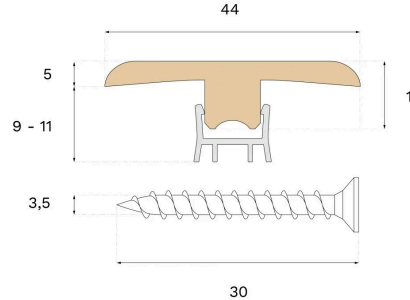

Moulding

T-PRIJELAZNA LAJSNA
HRAST TERRA BROWNVrsta drveta
HrastBoja
Terra Brown

Ovaj lakirana T-prijelazna lajsna izrađena je od smreke i furnira hrasta u Terra Brown boji, s PEFC certifikatom koji osigurava odgovorno šumarstvo. T-prijelazna lajsna nudi atraktivan prijelaz, prikrivajući spojeve između podnih površina.

Specifikacija

OPĆENITO

Vrsta drveta	Hrast
Boja	Terra Brown
Površinska obrada	Lacquer

DIMENZIJE

Dužina	2400 mm
--------	---------

RAZNO

Materijal jezgre	Smreka
Visina	10 mm
Dubina	44 mm
Podrijetlo	Italija
Kompatibilno s verzijama	Woodura Planks 3.0 Pro Matte Lacquer