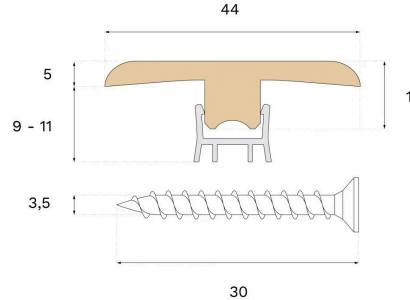

Moulding

T-PRIJELAZNA LAJSNA
ORAH NATURALVrsta drveta
OrahBoja
Natural

Ovaj lakirana T-prijelazna lajsna izrađena je od smreke i furnira oraha u Natural boji, s PEFC certifikatom koji osigurava odgovorno šumarstvo. T-prijelazna lajsna nudi atraktivan prijelaz, prikrivajući spojeve između podnih površina.

Specifikacija

OPĆENITO

Vrsta drveta	Orah
Boja	Natural
Površinska obrada	Lacquer

DIMENZIJE

Dužina	2400 mm
--------	---------

RAZNO

Materijal jezgre	Smreka
Visina	10 mm
Dubina	44 mm
Podrijetlo	Italija
Kompatibilno s verzijama	Woodura Planks 3.0 Pro Matte Lacquer