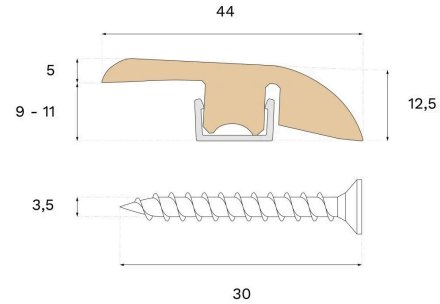

Porrasnokat

ERITASOLISTA TAMMI NATURAL

Puulaji
TammiPetsaus
Natural

Tämä lakattu eritasolista on valmistettu kuusesta ja vastuullisesti hoidetusta metsästä hankitusta PEFC-sertifioidusta Natural-värisestä tammivilusta. Käytä eritasolistaa eri korkeudella olevien lattioiden tai huoneiden siirtymäkohdissa.

Spesifikaatio

YLEISTÄ

Puulaji	Tammi
Petsaus	Natural
Pintakäsittely	Lakka

MITAT

Pituus	2400 mm
--------	---------

MUUT

Core material	Kuusesta
Korkeus	12 mm
Syvyys	44 mm
Alkuperä	Italia
Yhteensopiva versioiden kanssa	Woodura Planks 3.0 Pro Matte Lacquer