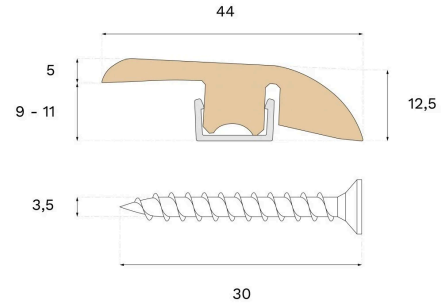

Moulding

OVERGANGSLIST NATURAL EIK

Denne lakkerte overgangslisten i fargen Natural er laget av gran og eikefinér, med PEFC-sertifisering som sikrer ansvarlig skogbruk. Bruk overgangslisten til å skape overganger mellom områder med varierende rom- eller gulvnivå.

Spesifikasjon

GENERELT

Treslag	Eik
Innfarging	Natural
Overflatebehandling	Lakk

MÅL

Lengde	2400 mm

ANNEN

Core material	Gran
Høyde	12 mm
Dybde	44 mm
Opprinnelse	Italia
Kompatibel med versjoner	Woodura Planks 3.0 Pro Matte Lacquer
NOBB-nummer	60626497