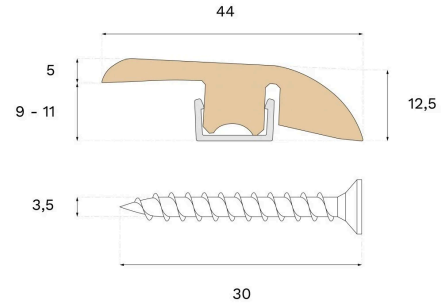

Moulding

**BARRE DE NIVEAU
CHÊNE MISTY WHITE**Type de bois
ChêneTeinte
Misty White

Ce seuil de niveau est conçu en épicéa avec un placage en chêne Misty White certifié PEFC. Il facilite les transitions entre les zones de niveaux différents.

**Spécification****GÉNÉRAL**

Type de bois	Chêne
Teinte	Misty White
Finition	Lacquer

DIMENSIONS

Longueur	2400 mm
----------	---------

MISC

Matière	Épicéa
Hauteur	12 mm
Profondeur	44 mm
Origine	Italie
Compatible avec les versions	Woodura Planks 3.0 Pro Matte Lacquer