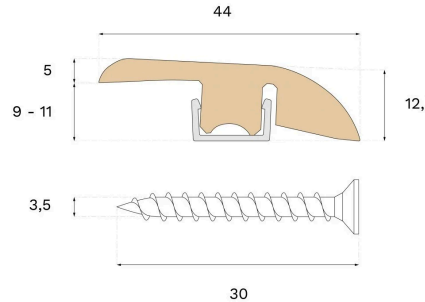

## Moulding

PRIJELAZNA NIVELIRAJUĆA  
LAJSNA HRAST MISTY WHITEVrsta drveta  
HrastBoja  
Misty White

Ova lakirana prijelazna nivelirajuća lajsna izrađena je od smreke i furnira hrasta u Misty White boji, s PEFC certifikatom koji osigurava odgovorno šumarstvo. Koristite prijelaznu nivelirajuću lajsnu za prijelaz između područja s različitim razinama prostorije ili poda.

## DIMENZIJE

Dužina	2400 mm
--------	---------

## RAZNO

Materijal jezgre	Smreka
Visina	12 mm
Dubina	44 mm
Podrijetlo	Italija
Kompatibilno s verzijama	Woodura Planks 3.0 Pro Matte Lacquer