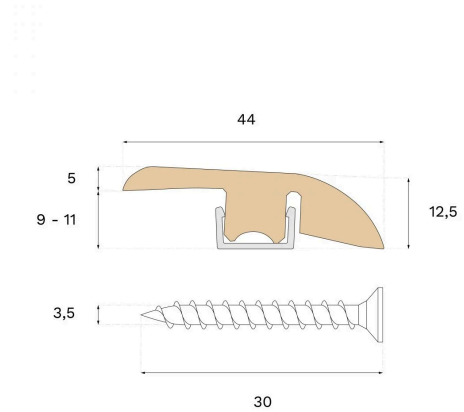

Moulding

OVERGANGSLIST POWDER WHITE EIK

Treslag
Eik

Innfarging
Powder White

Denne lakkerte overgangslisten i fargen Powder White er laget av gran og eikefinér, med PEFC-sertifisering som sikrer ansvarlig skogbruk. Bruk overgangslisten til å skape overganger mellom områder med varierende rom- eller gulvnisvår.

Spesifikasjon

GENERELT

Treslag	Eik
Innfarging	Powder White
Overflatebehandling	Lakk

MÅL

Lengde	2400 mm
--------	----------------

ANNEN

Core material	Gran
Høyde	12 mm
Dybde	44 mm
Opprinnelse	Italia
Kompatibel med versjoner	Woodura Planks 3.0 Pro Matte Lacquer
NOBB-nummer	60626499