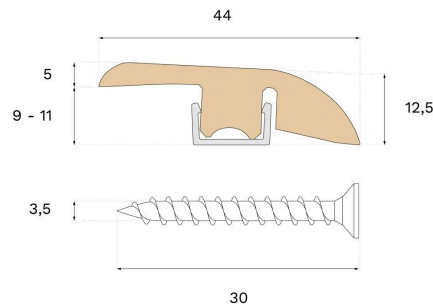

Moulding

BARRE DE NIVEAU
CHÊNE EARTH GREYType de bois
ChêneTeinte
Earth Grey

Ce seuil de niveau est conçu en épicéa avec un placage en chêne Earth Grey certifié PEFC. Il facilite les transitions entre les zones de niveaux différents.

Spécification

GÉNÉRAL

Type de bois	Chêne
Teinte	Earth Grey
Finition	Lacquer

DIMENSIONS

Longueur	2400 mm
----------	---------

MISC

Matière	Épicéa
Hauteur	12 mm
Profondeur	44 mm
Origine	Italie
Compatible avec les versions	Woodura Planks 3.0 Pro Matte Lacquer