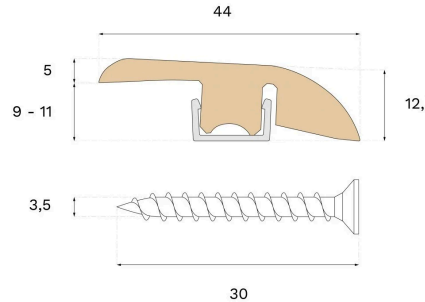

Moulding

PRIJELAZNA NIVELIRAJUĆA
LAJSNA HRAST EARTH GREYVrsta drveta
HrastBoja
Earth Grey

Ova lakirana prijelazna nivelirajuća lajsna izrađena je od smreke i furnira hrasta u Earth Grey boji, s PEFC certifikatom koji osigurava odgovorno šumarstvo. Koristite prijelaznu nivelirajuću lajsnu za prijelaz između područja s različitim razinama prostorije ili poda.

Specifikacija

OPĆENITO

Vrsta drveta	Hrast
Boja	Earth Grey
Površinska obrada	Lacquer

DIMENZIJE

Dužina	2400 mm
--------	---------

RAZNO

Materijal jezgre	Smreka
Visina	12 mm
Dubina	44 mm
Podrijetlo	Italija
Kompatibilno s verzijama	Woodura Planks 3.0 Pro Matte Lacquer