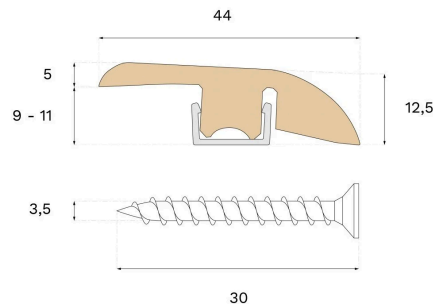

Moulding

OVERGANGSLIST EARTH GREY EIK

Treslag
Eik

Innfarging
Earth Grey

Denne lakkerte overgangslisten i fargen Earth Grey er laget av gran og eikefinér, med PEFC-sertifisering som sikrer ansvarlig skogbruk. Bruk overgangslisten til å skape overganger mellom områder med ulike rom- eller gulvnivåer.

Spesifikasjon

GENERELT

Treslag	Eik
Innfarging	Earth Grey
Overflatebehandling	Lakk

MÅL

Lengde	2400 mm
--------	---------

ANNEN

Core material	Gran
Høyde	12 mm
Dybde	44 mm
Opprinnelse	Italia
Kompatibel med versjoner	Woodura Planks 3.0 Pro Matte Lacquer
NOBB-nummer	60626500