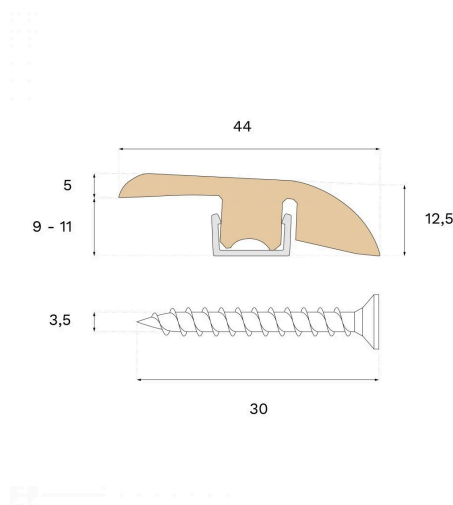

Moulding

REDUZIERSTÜCK TERRA BROWN EICHE

Holzart
Eiche

Färbung
Terra Brown

Dieser lackierte Reducer ist aus Fichten- und Terra Brown-Eichenfurnier gefertigt und verfügt über eine PEFC-Zertifizierung, die eine verantwortungsvolle Forstwirtschaft gewährleistet. Verwenden Sie den Reduzierer für den Übergang zwischen Bereichen mit unterschiedlichen Raum- oder Bodenniveaus.

Spezifikation

ALLGEMEIN

Holzart	Eiche
Färbung	Terra Brown
Oberflächenbehandlung	Lacquer

ABMESSUNGEN

Länge	2400 mm
-------	---------

PAKET

Core material	Spruce
Höhe	12 mm
Tiefe	44 mm
Herkunft	Italien
Kompatibel mit Versionen	Woodura Planks 3.0 Pro Matte Lacquer