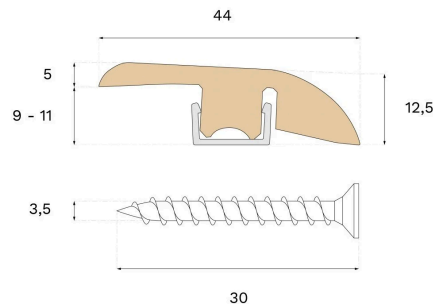

Moulding

**BARRE DE NIVEAU
CHÊNE TERRA BROWN**Type de bois
ChêneTeinte
Terra Brown

Ce seuil de niveau est conçu en épicéa avec un placage en chêne Terra Brown certifié PEFC. Il facilite les transitions entre les zones de niveaux différents.

**Spécification****GÉNÉRAL**

Type de bois	Chêne
Teinte	Terra Brown
Finition	Lacquer

DIMENSIONS

Longueur	2400 mm
----------	---------

MISC

Matière	Épicéa
Hauteur	12 mm
Profondeur	44 mm
Origine	Italie
Compatible avec les versions	Woodura Planks 3.0 Pro Matte Lacquer