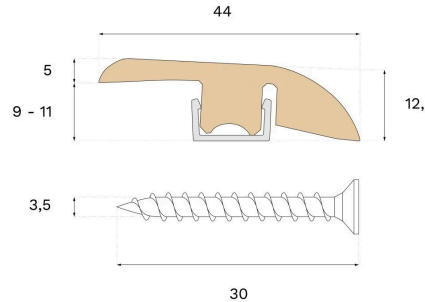

Moulding

PRIJELAZNA NIVELIRAJUĆA
LAJSNA HRAST TERRA BROWNVrsta drveta
HrastBoja
Terra Brown

Ova lakirana prijelazna nivelirajuća lajsna izrađena je od smreke i furnira hrasta u Terra Brown boji, s PEFC certifikatom koji osigurava odgovorno šumarstvo. Koristite prijelaznu nivelirajuću lajsnu za prijelaz između područja s različitim razinama prostorije ili poda.

Specifikacija

OPĆENITO

Vrsta drveta	Hrast
Boja	Terra Brown
Površinska obrada	Lacquer

DIMENZIJE

Dužina	2400 mm
--------	---------

RAZNO

Materijal jezgre	Smreka
Visina	12 mm
Dubina	44 mm
Podrijetlo	Italija
Kompatibilno s verzijama	Woodura Planks 3.0 Pro Matte Lacquer