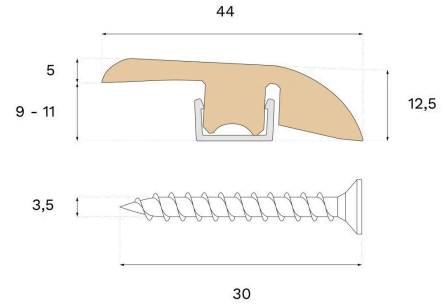

### Spesifikasjon

#### MÅL

Lengde	2400 mm
--------	---------