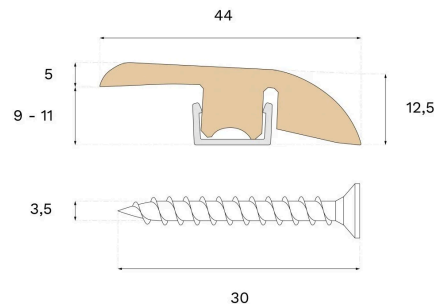

Moulding

**BARRE DE NIVEAU
NOYER NATURAL**Type de bois
NoyerTeinte
Natural

Ce seuil de niveau est conçu en épicéa avec un placage en noyer Natural certifié PEFC. Il facilite les transitions entre les zones de niveaux différents.

**Spécification****GÉNÉRAL**

Type de bois	Noyer
Teinte	Natural
Finition	Lacquer

DIMENSIONS

Longueur	2400 mm
----------	---------

MISC

Matière	Épicéa
Hauteur	12 mm
Profondeur	44 mm
Origine	Italie
Compatible avec les versions	Woodura Planks 3.0 Pro Matte Lacquer