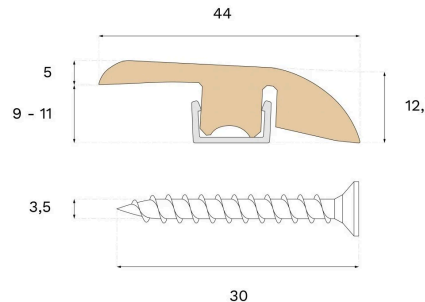

Moulding

PRIJELAZNA NIVELIRAJUĆA
LAJSNA ORAH NATURALVrsta drveta
OrahBoja
Natural

Ova lakirana prijelazna nivelirajuća lajsna izrađena je od smreke i furnira oraha u Natural boji, s PEFC certifikatom koji osigurava odgovorno šumarstvo. Koristite prijelaznu nivelirajuću lajsnu za prijelaz između područja s različitim razinama prostorije ili poda.

Specifikacija

OPĆENITO

Vrsta drveta	Orah
Boja	Natural
Površinska obrada	Lacquer

DIMENZIJE

Dužina	2400 mm
--------	---------

RAZNO

Materijal jezgre	Smreka
Visina	12 mm
Dubina	44 mm
Podrijetlo	Italija
Kompatibilno s verzijama	Woodura Planks 3.0 Pro Matte Lacquer